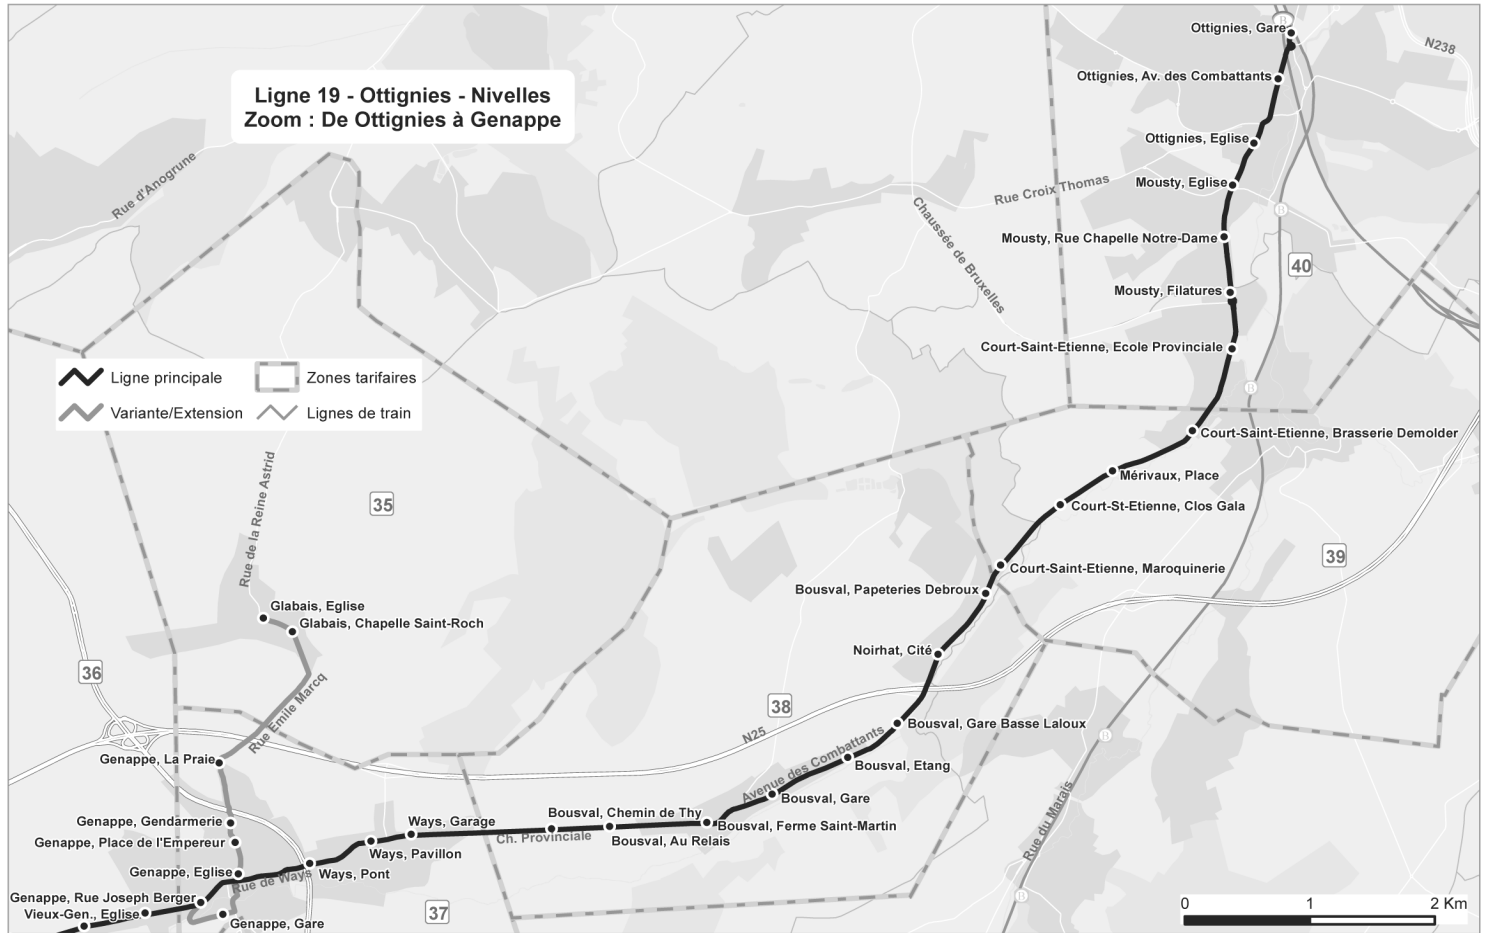

LIGNE
19
OTTIGNIES
NIVELLES

LIGNE PRINCIPALE	
	OTTIGNIES
	Gare
	Avenue des Combattants
	Eglise
	MOUSTY
40	Eglise
	Rue Chapelle Notre-Dame
	Filatures
	COURT-SAINT-ETIENNE
	Ecole Provinciale
	Brasserie Demolder
	MERIVAUX
	Place
39	COURT-SAINT-ETIENNE
	Clos Gala
	Maroquinerie
	COURT-SAINT-ETIENNE
	Papeteries Debroux
	NOIRHAT
	Cité
	BOUSVAL
38	Gare Basse Laloux
	Etang
	Gare
	Ferme Saint-Martin
	Au Relais
	Chemin de Thy

Ligne 19 - Ottignies - Nivelles
Zoom : De Ottignies à Genappe

Ligne 19 - Ottignies - Nivelles
Zoom : De Genappe à Nivelles