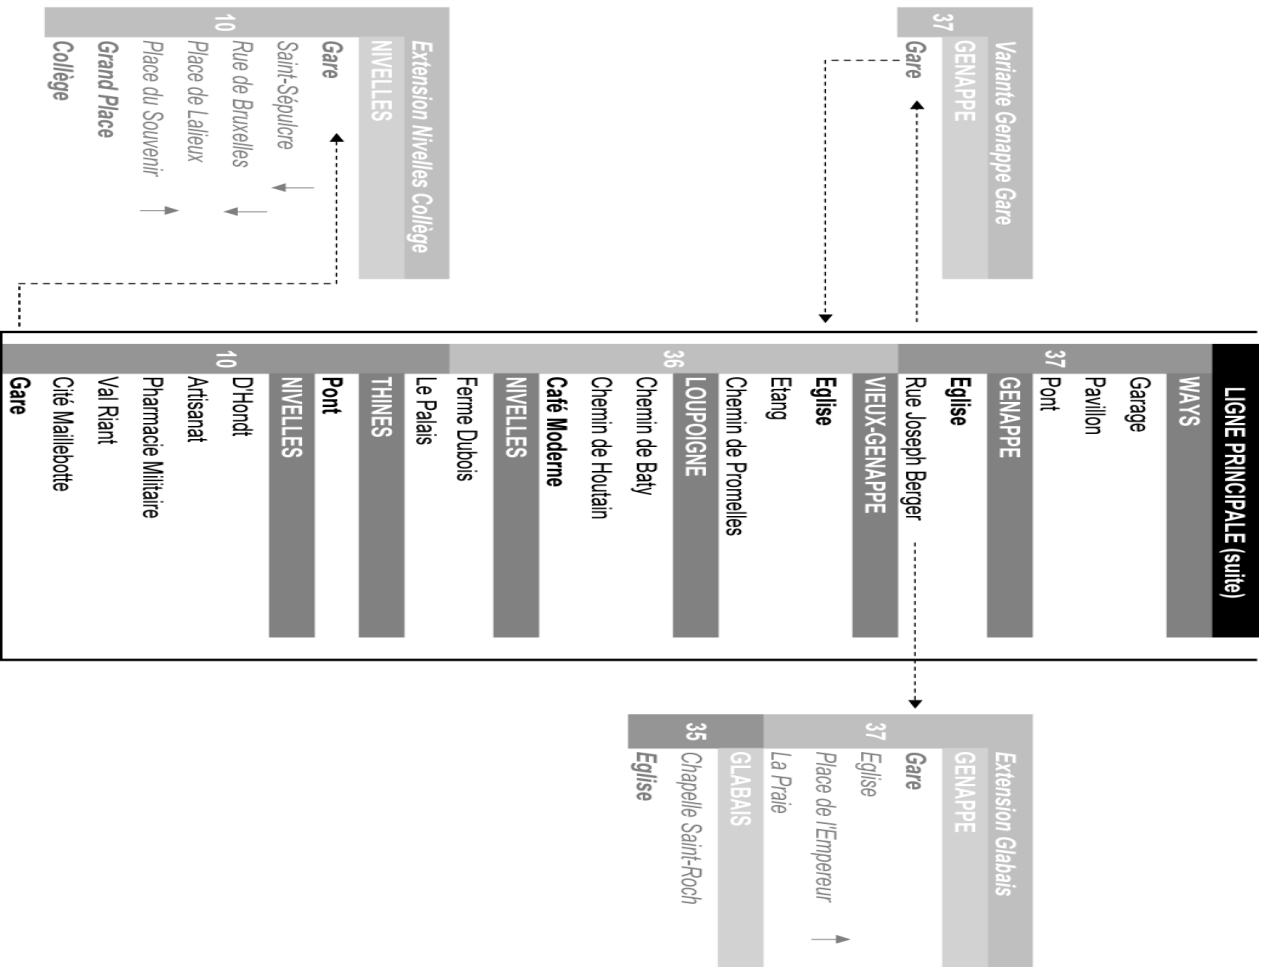

LIGNE
19
OTTIGNIES
NIVELLES

LIGNE PRINCIPALE	
	OTTIGNIES
	Gare
	Avenue des Combattants
	Eglise
	MOUSTY
40	Eglise
	Rue Chapelle Notre-Dame
	Filatures
	COURT-SAINT-ETIENNE
	Ecole Provinciale
	Brasserie Demolder
	MERIVAUX
	Place
39	COURT-SAINT-ETIENNE
	Clos Gala
	Maroquinerie
	COURT-SAINT-ETIENNE
	Papeteries Debroux
	NOIRHAT
	Cité
	BOUSVAL
38	Gare Basse Laloux
	Etang
	Gare
	Ferme Saint-Martin
	Au Relais
	Chemin de Thy

Ligne 19 - Ottignies - Nivelles
Zoom : De Ottignies à Genappe

Ligne 19 - Ottignies - Nivelles
Zoom : De Genappe à Nivelles