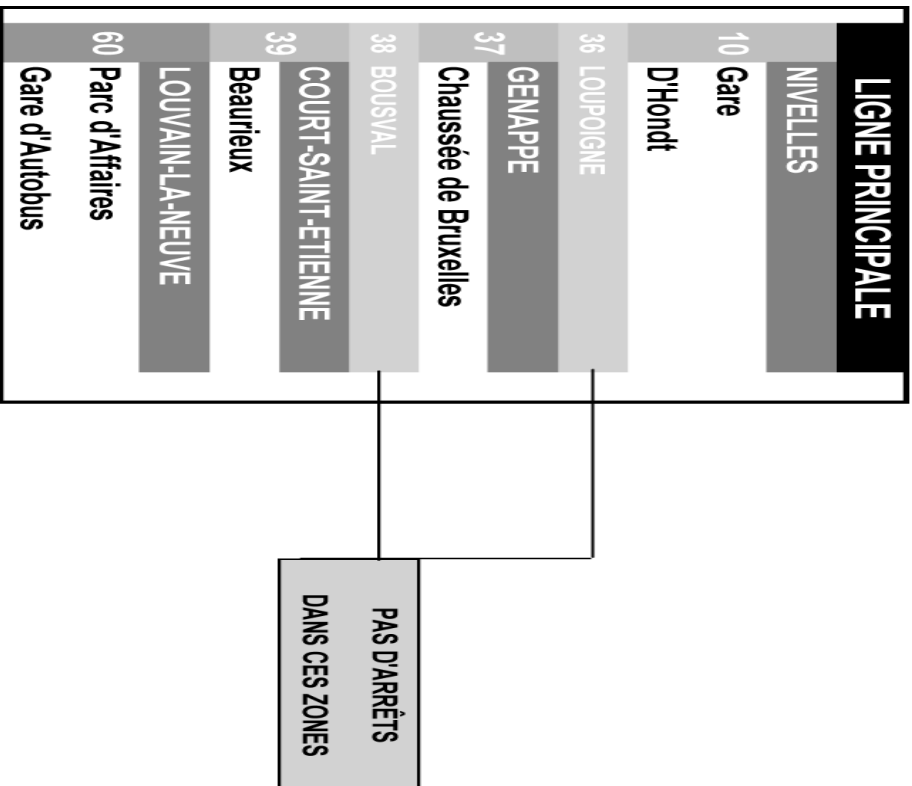

LIGNE

4

NIVELLES  
LOUVAIN-LA-NEUVE

## Rapido Bus 4 Nivelles - Louvain-la-Neuve